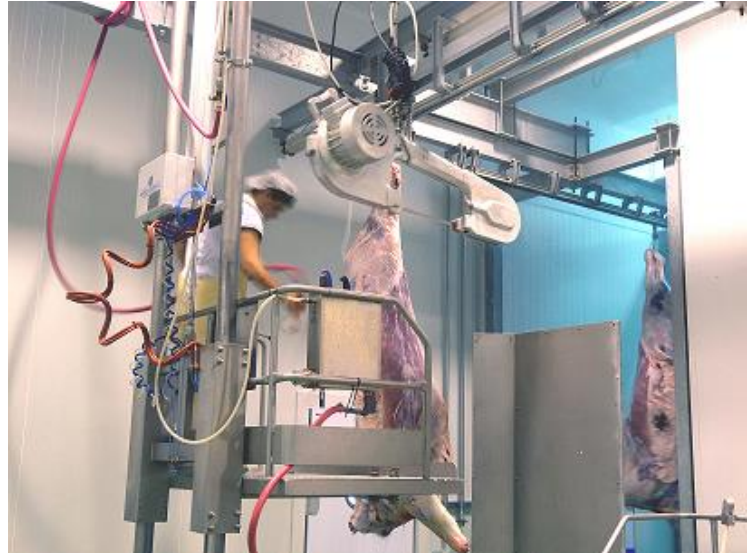

Existe la posibilidad de que estas plataformas tengan movimiento en sentido horizontal hacia el centro de la línea. Estas plataformas con movimiento horizontal se recomiendan para el faenado de canales muy grandes. En estos casos, el borde de la plataforma debe estar desplazado del eje del raíl del transportador más de lo habitual, y es por lo que puede ofrecer esta posibilidad.

El movimiento se controla mediante pedales encastrados en el suelo de la plataforma para facilitar de esta manera que el operario disponga completamente de sus manos para la operación.

A las plataformas se les puede acoplar todo lo necesario para las labores de faenado, tales como:

- Lavamanos
- Lava delantales
- Esterilizadores de cuchillos y sierras
- Equilibradores de sierras y cizallas, etc.

Las plataformas cuentan con barandillas y rodapiés conforme a la normativa europea de seguridad laboral.

El suelo de la plataforma está hecho de chapa de acero inoxidable, que además de recoger y conducir las aguas y desperdicios al sumidero, alojan una rejilla de poliéster antideslizante de 40mm de luz, lo que facilita la estabilidad del operador.

Equipa cilindros neumáticos en los laterales que dan estabilidad y rapidez a los movimientos. Las válvulas neumáticas son de centros cerrados y se alejan en la parte superior en un cuadro con protección IP55.